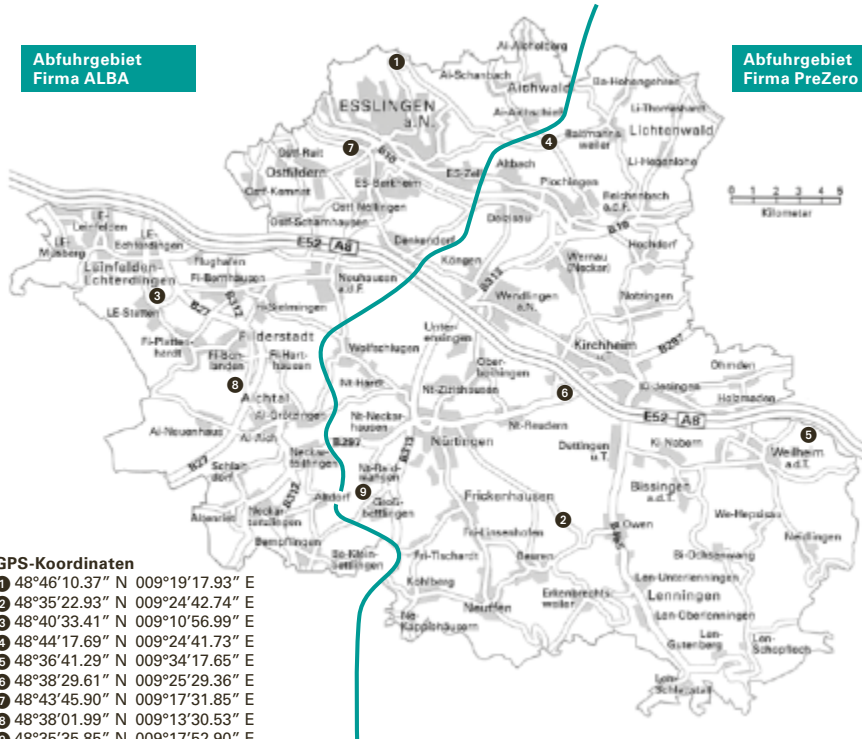

Abfuhrgebiet
Firma ALBA

Abfuhrgebiet
Firma PreZero

GPS-Koordinaten

- 1 48°46'10.37" N 009°19'17.93" E
- 2 48°35'22.93" N 009°24'42.74" E
- 3 48°40'33.41" N 009°10'56.99" E
- 4 48°44'17.69" N 009°24'41.73" E
- 5 48°36'41.29" N 009°34'17.65" E
- 6 48°38'29.61" N 009°25'29.36" E
- 7 48°43'45.90" N 009°17'31.85" E
- 8 48°38'01.99" N 009°13'30.53" E
- 9 48°35'35.85" N 009°17'52.90" E

Gebühren (Auswahl)

1. Gebühren für die Müllabfuhr

Jahresgebühr Restmüllbehälter

Behältergröße ca.	Leerung 2-wöchentlich	Leerung 4-wöchentlich
40er	74,04 €	43,80 €
60er	87,72 €	55,68 €
80er	110,04 €	65,40 €
120er	153,12 €	78,60 €
240er	289,08 €	148,68 €

660er Container		
Leerung	Gewerbemüll	Haumüll
4-wöchentl.	366,72 €	384,84 €
2-wöchentl.	733,44 €	743,40 €
wöchentl.	1.466,88 €	1.486,80 €
2 x wöchentl.	2.933,76 €	2.973,60 €

1,1er Container		
Leerung	Gewerbemüll	Haumüll
4-wöchentl.	470,04 €	612,24 €
2-wöchentl.	940,08 €	1.137,12 €
wöchentl.	1.880,16 €	2.274,24 €
2 x wöchentl.	3.760,32 €	4.548,48 €

Die Gebühren der Restmüllbehälter für Haushalte beinhalten die Entsorgung von Altpapier, Grünabfällen, Sperrmüll, Metall- und Elektronikschrott und Schadstoffen.

Container-Vermietung und -Verkauf

Containtertyp	Miete/Jahr	Kaufpreis
660er Container	66,00 €	180,00 €
1,1er Container	90,00 €	285,00 €

Fortsetzung nächste Seite ▶