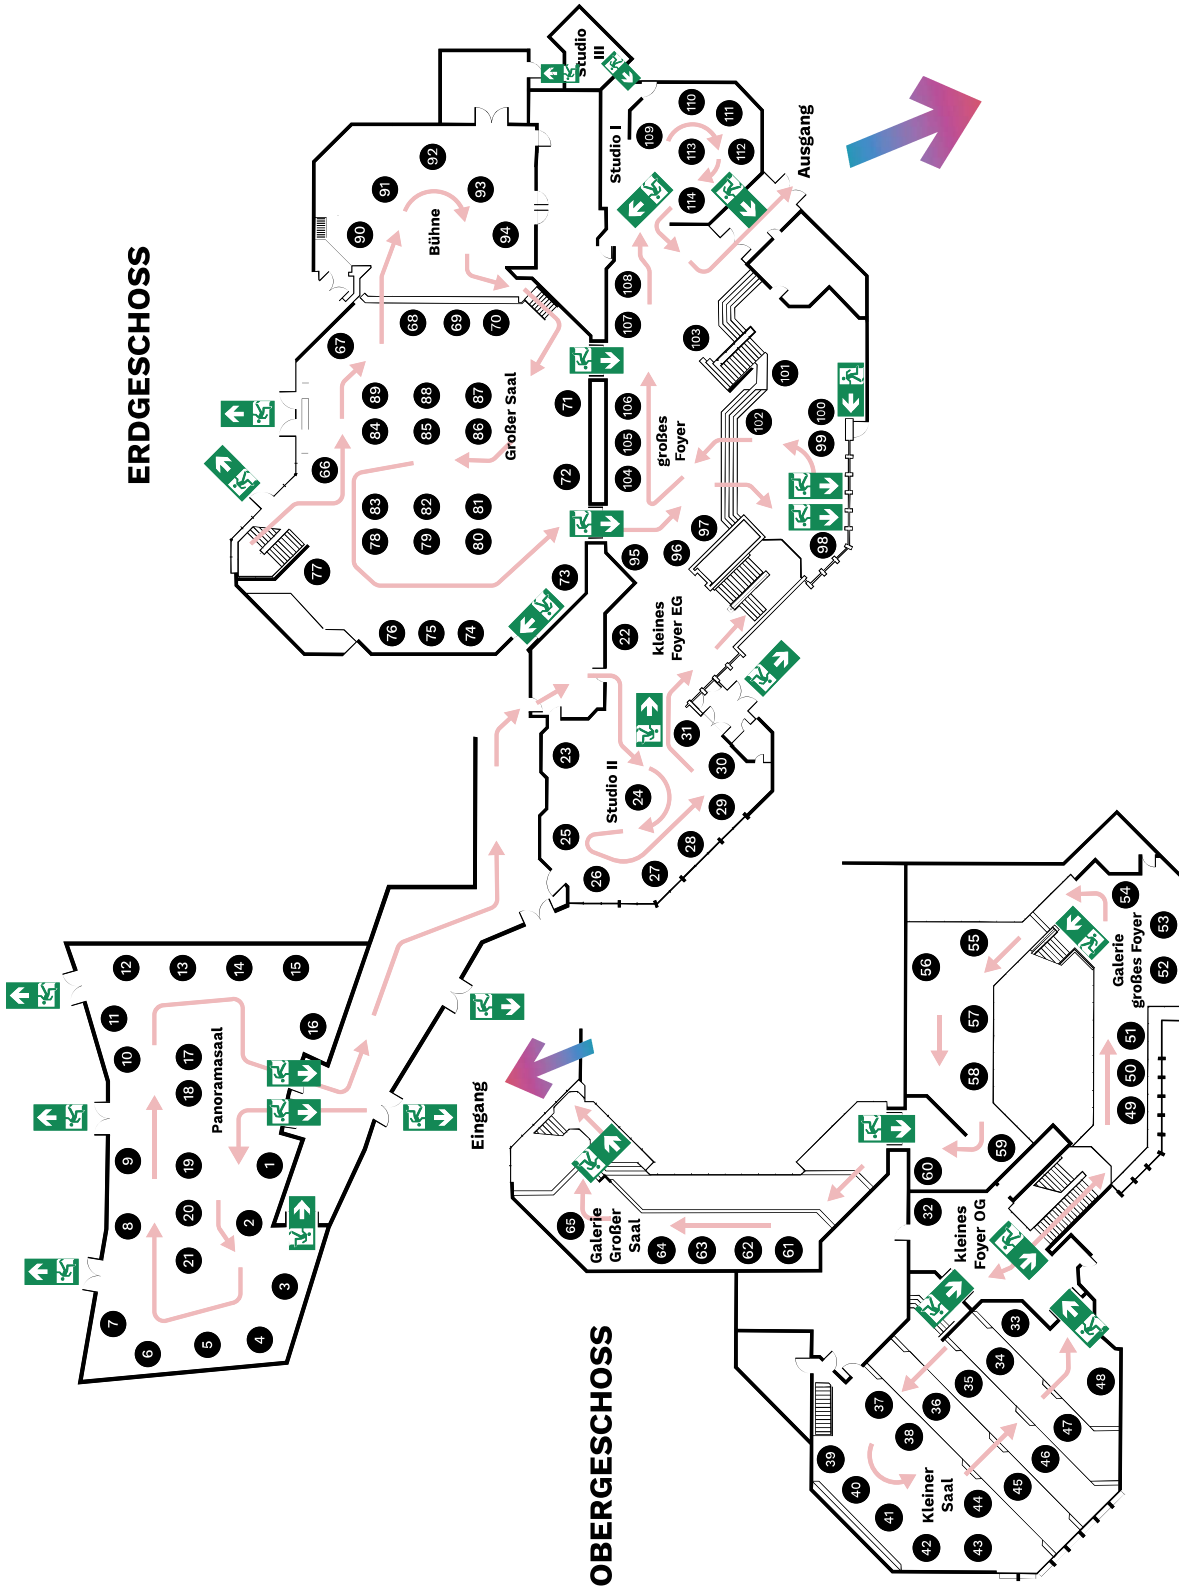

Standplan

ALLE AUSSTELLER AUF EINEN BLICK

Aussteller	↑ Nr.	Aussteller	↑ Nr.	Aussteller	↑ Nr.
ACP IT SOLUTIONS GMBH	83	HANDWERKSKAMMER REGION STUTTGART	65 ★	OTTO ARNOLD GMBH	23 ★
ADS-TEC ADMINISTRATION GMBH	7	HANSELMANN GMBH	9	PARKHOTEL STUTTGART MESSE-AIRPORT GMBH & CO. KG	74 ★
AGENTUR FÜR ARBEIT LEINFELDEN-ECHTERDINGEN	95	HAUPTZOLLAMT STUTTGART	34	PILZ GMBH & CO. KG	58 ★
AKADEMIE DER MEDIA	18	HEINRICH SCHMID GMBH & CO. KG	19	POLIZEIPRÄSIDIUM REUTLINGEN - EINSTELLUNGSBERATUNG ESSLINGEN	51
ALBER & PFINDEL STEUERBERATUNGSGESELLSCHAFT	47	HERBERT HÄNCHEN GMBH & CO. KG	6 ★	PRO OPTIK	90
ALDI SE & CO. KG AICHTAL	96	HERMA GMBH	31	PUTZMEISTER CONCRETE PUMPS GMBH	91 ★
ALL FOR ONE GROUP SE	44	HOCHSCHULE FÜR TECHNIK STUTTGART	52	ROBERT BOSCH POWER TOOLS GMBH	67
AOK NECKAR-FILS	60	HOCHSCHULE FÜR WIRTSCHAFT UND UMWELT NÜRTINGEN-GEISLINGEN	49	ROTO FRANK FENSTER- UND TÜRTECHNOLOGIE GMBH	89
BÄCKEREI UND KONDITOREI TREIBER GMBH	66 ★	HORST MURSCHEL GMBH & CO. KG	29	RTS STEUERBERATUNGS-GESELLSCHAFT KG	94 ★
BALLUFF GMBH	102 ★	IHK ESSLINGEN-NÜRTINGEN	3	RUDOLPH TRUCKING & HANDLING GMBH	36
BAUTROCKNUNG MATTER GMBH	88	INDUSTRIE UND WIRTSCHAFTS-VEREINIGUNG LE E.V.	71	RUTHARDT SOFTWARETECHNIK GMBH	78
BARMER	33	INNUNG DES KRAFTFAHR-ZEUGGEWERBES	32	SCHENKER DEUTSCHLAND AG	107 ★
BEZIRKSÄRZTEKAMMER NORD-WÜRTTEMBERG	55	ITG AIR & SEA GMBH	38	SELGROS CASH & CARRY TRANS-GOURMET DEUTSCHLAND GMBH & CO. OHG	11
BK STEUERBERATUNGS-GESELLSCHAFT AG	110	JOSEF BLÄSSINGER GMBH & CO. KG	108	SIEMENS AG	5
BÜRKLE + SCHÖCK KG	48 ★	JW FRÖHLICH MASCHINEN-FABRIK GMBH	87 ★	STAATLICH ANERKANNTE SCHULE FÜR ERGOTHERAPIE	43
BUNDESAMT FÜR FAMILIE UND ZIVILGESELLSCHAFTLICHE AUFGABEN	40	KÄLTE KURZ GMBH	25	STADT-APOTHEKE	93 ★
BUNDESPOLIZEIAKADEMIE STUTTGART	75	KARL-SCHUBERT-GEMEINSCHAFT E.V.	2	STADT FILDERSTADT	73
BUNDESWEHR KARRIERECENTER	46	KATHOLISCHE FACHSCHULE FÜR SOZIALPÄDAGOGIK	111	STADT LEINFELDEN-ECHTERDINGEN	72
BVB-VERLAG	101	KATHOLISCHE GESAMT-KIRCHENGEMEINDE	28 ★	STADT OSTFILDERN	97
CENIT AG	109	KERSCHENSTEINER SCHULE	41 ★	STADTJUGENDRING LEINFELDEN-ECHTERDINGEN E.V.	12
CIRCULAR INFORMATIONSSYSTEME GMBH	54	KOKI HAUSTECHNIK GMBH & CO. KG	20	STAHL CHEMICALS GERMANY GMBH	113
CONTROLWARE GMBH	57 ★	KONRADIN MEDIENGRUPPE	1 ★	STEUERKANZLEI JÄNCHEN	98 ★
DACHSER SE	4	KREISHANDWERKERSCHAFT ESSLINGEN-NÜRTINGEN	65	TK AUFZUGSWERKE GMBH	45
DEUTSCHE METROHM	92	KREISSPARKASSE ESSLINGEN-NÜRTINGEN	86	TÜV SÜD INDUSTRIE SERVICE GMBH	76 ★
DEUTSCHE TELEKOM AG	59	KÜHNE & NAGEL (AG & CO.) KG	85	UNIVERSITÄT HOHENHEIM	69
DEUTSCHES ZENTRUM FÜR LUFT-UND RAUMFAHRT E.V. (DLR)	53	K3S RECHTSANWÄLTE	27	UNIVERSITÄT STUTTGART	35
DIAKONIESTATION AUF DEN FILDERN	10	LANDRATSAMT ESSLINGEN	8	UNIVERSITÄT TÜBINGEN	13
DIAKONIE STETTEN E.V.	56	LANDWIRTSCHAFTLICHE SCHULE HOHENHEIM	17 ★	WEITMANN & KONRAD GMBH & CO. KG	81
DIGI-SOFTWARE GMBH	62	LBBW/BW BANK	79	WERNER METZGER GMBH	63
DM-DROGERIEMARKT GMBH & CO. KG	16 ★	LIMBÄCHER & LIMBÄCHER GMBH	22	WGFS GMBH	15 ★
ELEKTOR AIRSYSTEMS GMBH	21	LOGWIN AIR + OCEAN DEUTSCHLAND GMBH	61	WOHLFAHRTSWERK FÜR BADEN-WÜRTTEMBERG	30
EUCHNER GMBH + CO. KG	82 ★	MADER GMBH & CO.KG	80	WOHN- UND PFLEGEZENTRUM ST. VINZENZ	39 ★
EUGEN ARNOLD GMBH	50	MINOL MESSTECHNIK W.LEHMANN GMBH & CO. KG	70	WSR STEUERBERATUNG STEPHAN & HÖRBEIT PARTG MBB WIRTSCHAFTSPRÜFER STEUERBERATER RECHTSANWALT	100
EURES GMBH	112 ★	MÖVENPICK HOTELS STUTTGART	68	WÜRTEMBERGISCHE SCHWESTERNSCHAFT VOM ROTEN KREUZ E.V.	105
FILDERHALLE GMBH	103	MÜLLER & BLEHER FILDERSTADT GMBH & CO.KG	104	ZEPF KG	37 ★
DIE FILDERKLINIK GGMBH	26	M&V VEIT BAUMASCHINEN GBR	99		
FILDORADO	114	NOKIA SOLUTIONS AND NETWORKS GMBH	14 ★		
FLUGHAFEN STUTTGART GMBH	84	NOVATEC CONSULTING GMBH	77 ★		
FRIEDRICH SCHARR KG	64	OBI GMBH & CO. DEUTSCHLAND KG	24 ★		
FEUERWEHR LEINFELDEN / FILDERSTADT	106				
GOTTLOB ROMMEL BAUUNTERNEHMUNG GMBH & CO. KG	42 ★				