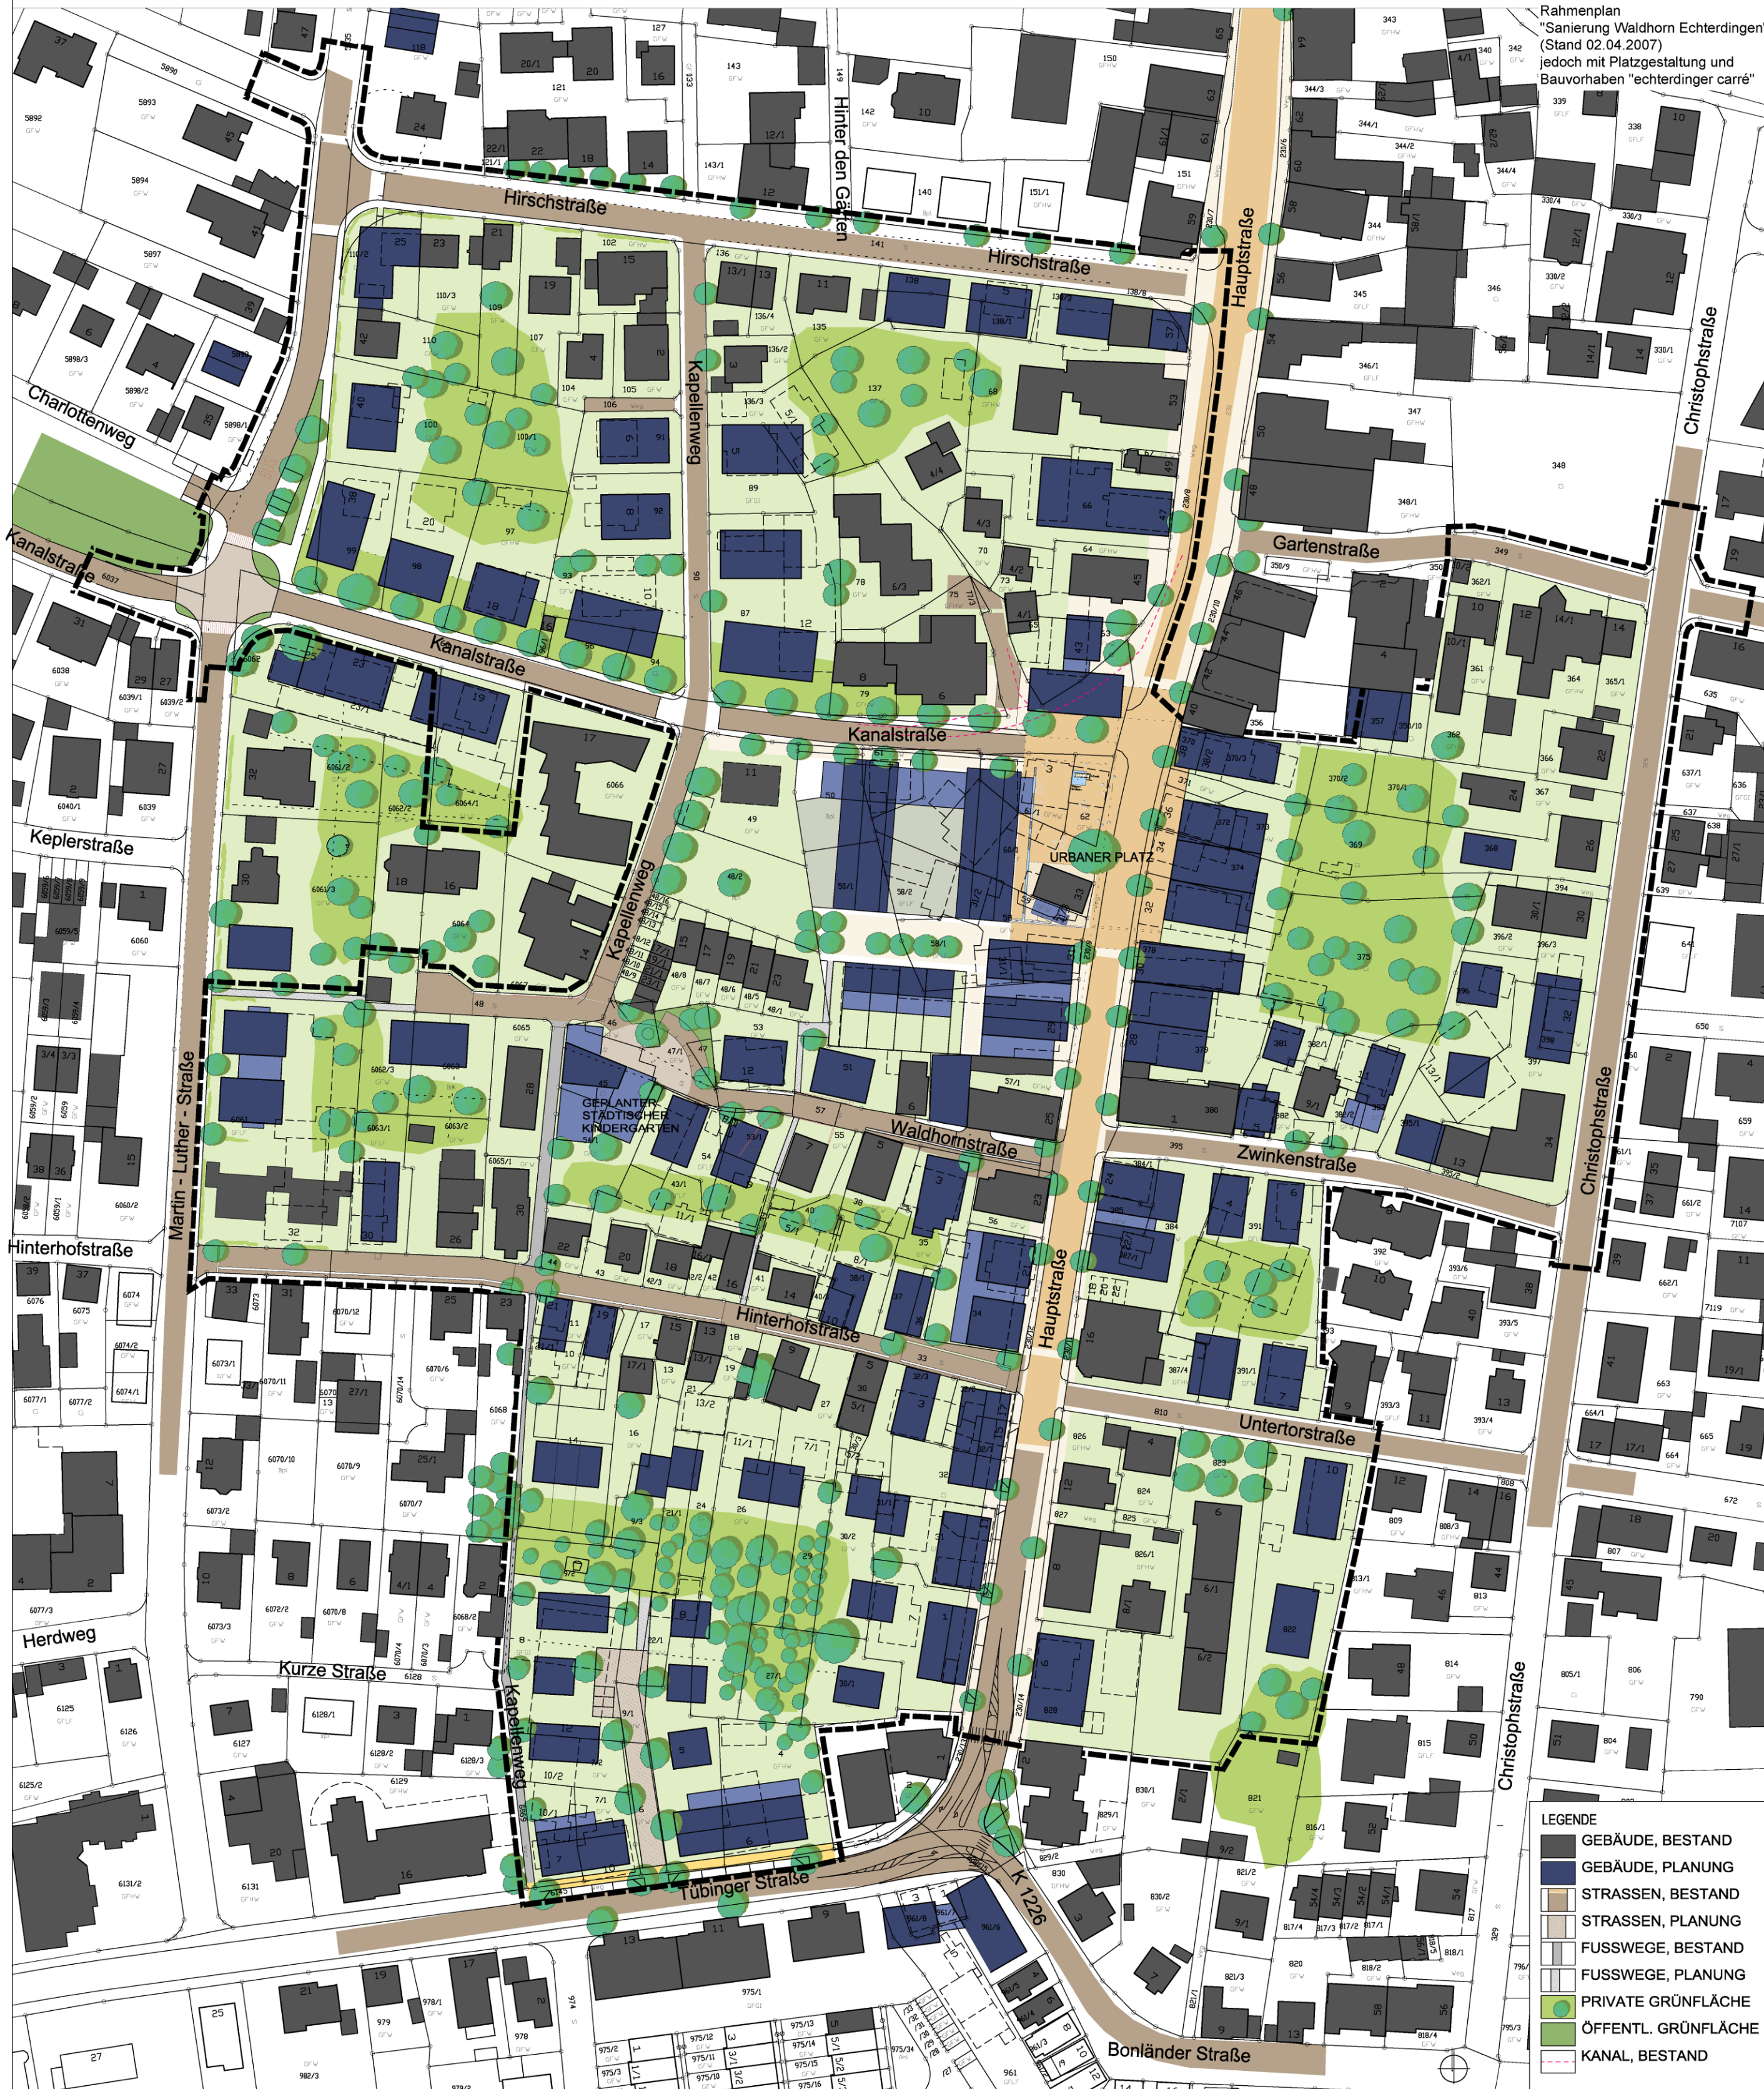

Rahmenplan  
"Sanierung Waldhorn Echterdingen"  
(Stand 02.04.2007)  
jedoch mit Platzgestaltung und  
Bauvorhaben "echterdinger carré"

- LEGENDE
- GEBÄUDE, BESTAND
  - GEBÄUDE, PLANUNG
  - STRASSEN, BESTAND
  - STRASSEN, PLANUNG
  - FUSSWEGE, BESTAND
  - FUSSWEGE, PLANUNG
  - PRIVATE GRÜNFLÄCHE
  - ÖFFENTL. GRÜNFLÄCHE
  - KANAL, BESTAND