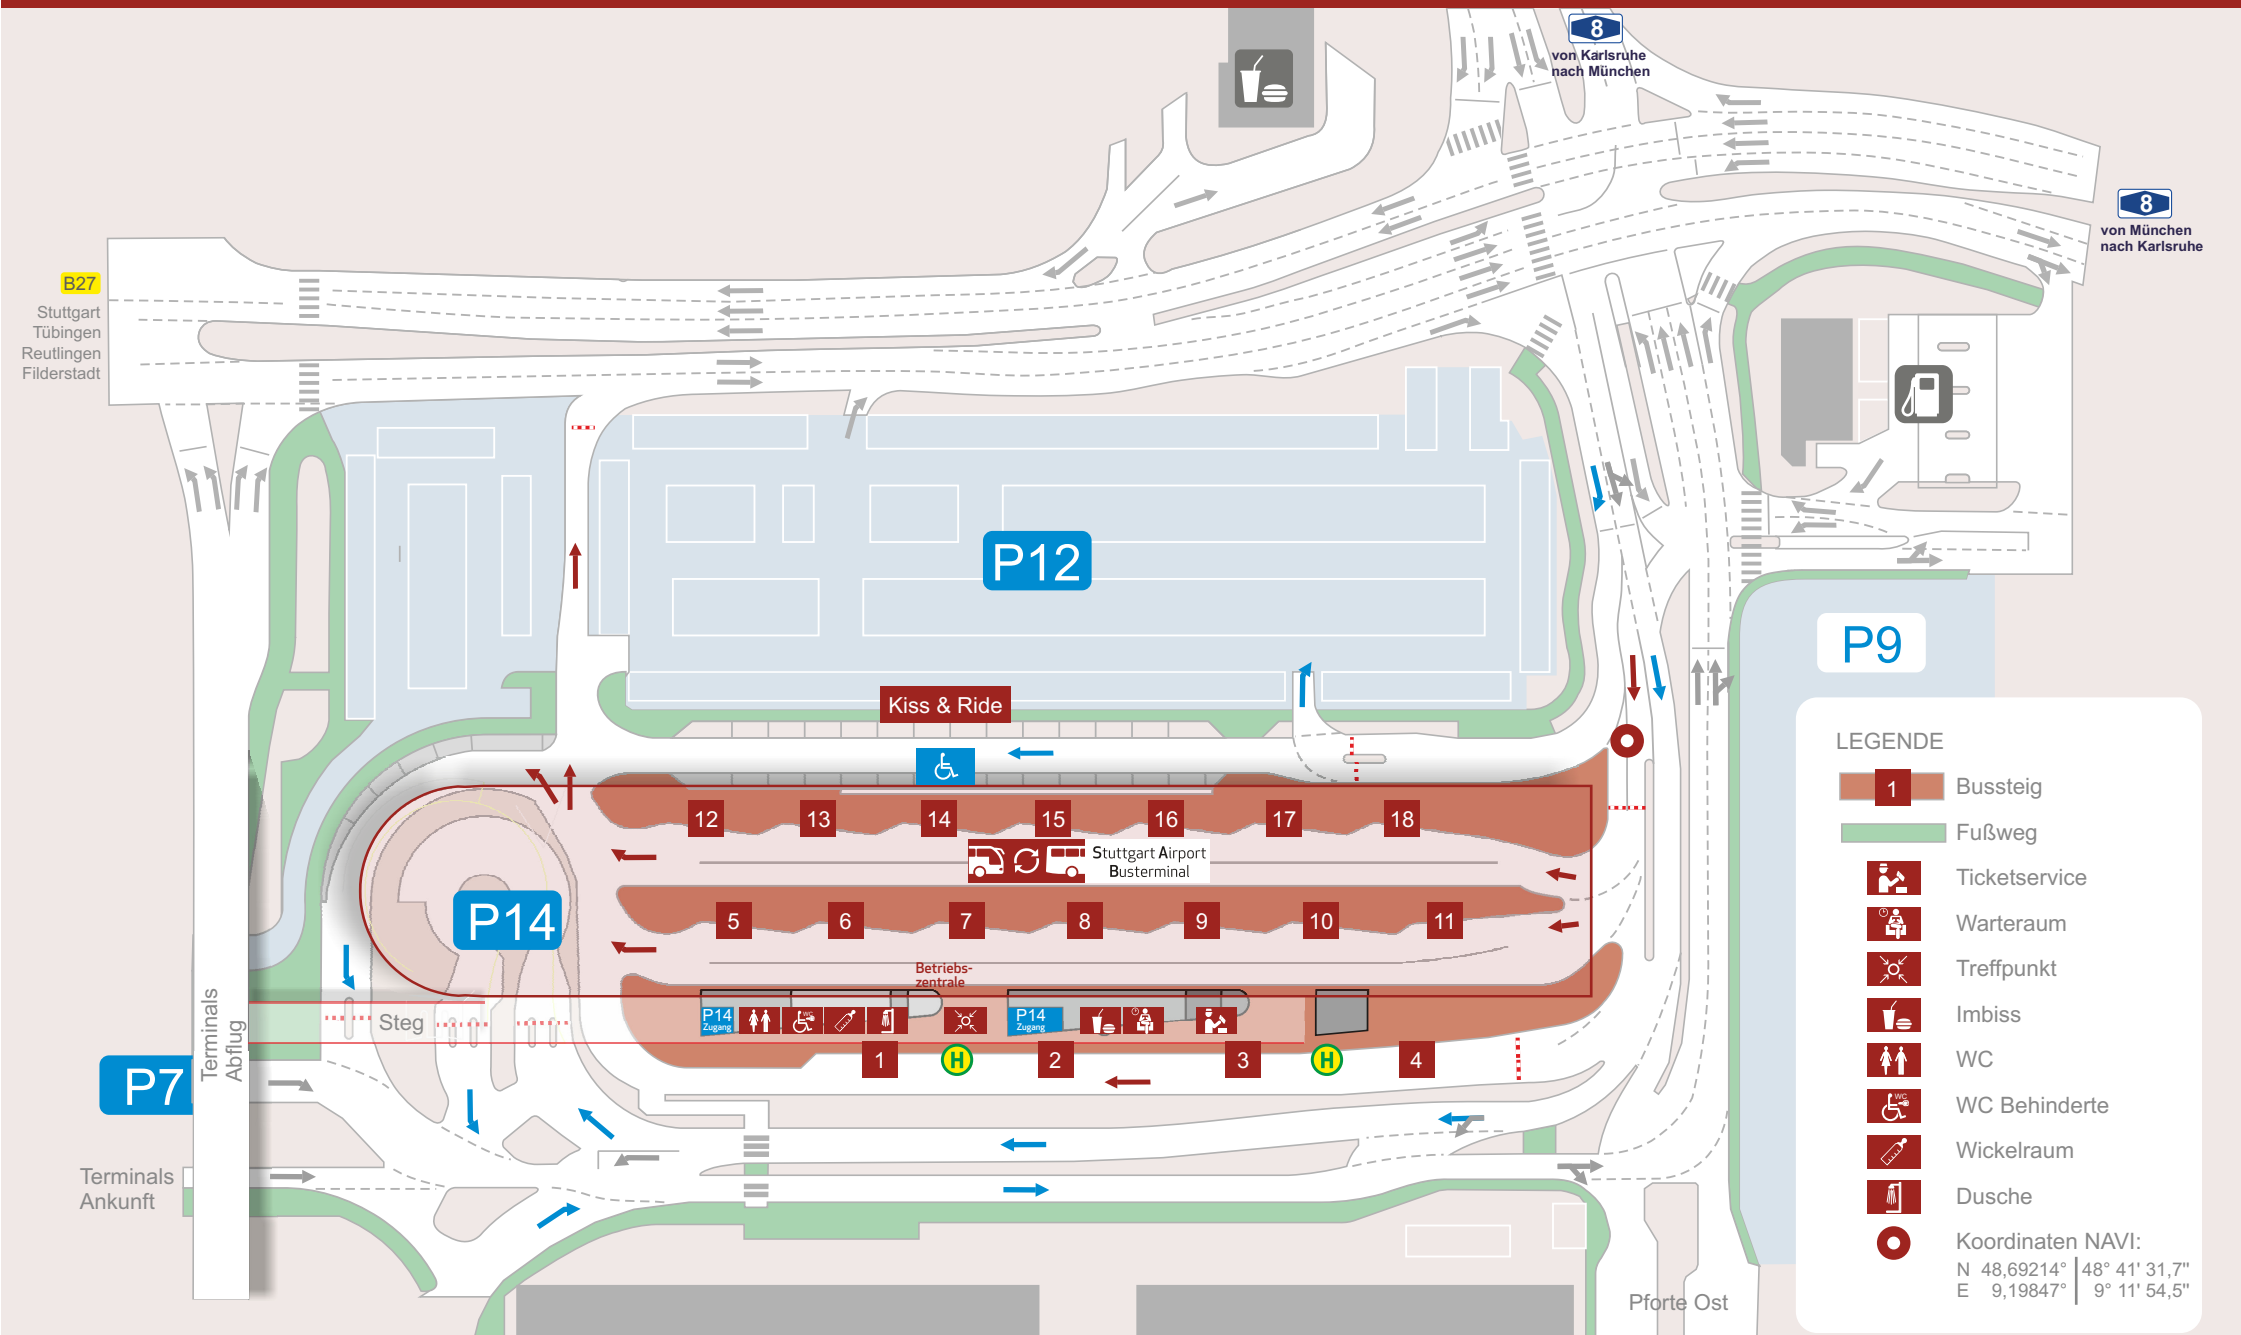

S-Bahn
Subway

Parkplatz 24h geöffnet
Carpark open 24h

Ausweichparkplätze
(nur zeitweise in Betrieb)
Alternate parking
(temporarily in operation)

Abflugebene
Departure

Ankunsebene
Arrival

Besucherterrasse
Visitor's Terrace

Fahrradständer
Bike rack

Tankstelle
Petrol station

Gastronomie
Restaurant

Leitzentrale Parken Flughafen
Control center airport parking

Valet-Park-Service
Valet-Park-Service

Elektroladesäule in P4 (Ladekarte über www.enbw.com/ladekarte)
Charging station in P (Charging card by www.enbw.com/ladekarte)

Elektroladesäulen auf P5

Stuttgart Airport Busterminal Detail

LEGENDE

-  Bussteig
-  Fußweg
-  Ticketservice
-  Warteraum
-  Treffpunkt
-  Imbiss
-  WC
-  WC Behinderte
-  Wickelraum
-  Dusche
-  Koordinaten NAVI:
N 48,69214° | 48° 41' 31,7"
E 9,19847° | 9° 11' 54,5"

Stuttgart Airport Busterminal Serviceinseln

LEGENDE

-  Bussteig
-  Fußweg
-  Ticketservice
-  Warteraum
-  Treffpunkt
-  Imbiss
-  WC
-  WC Behinderte
-  Wickelraum
-  Dusche
-  Koordinaten NAVI:
N 48,69214° | 48° 41' 31,7"
E 9,19847° | 9° 11' 54,5"