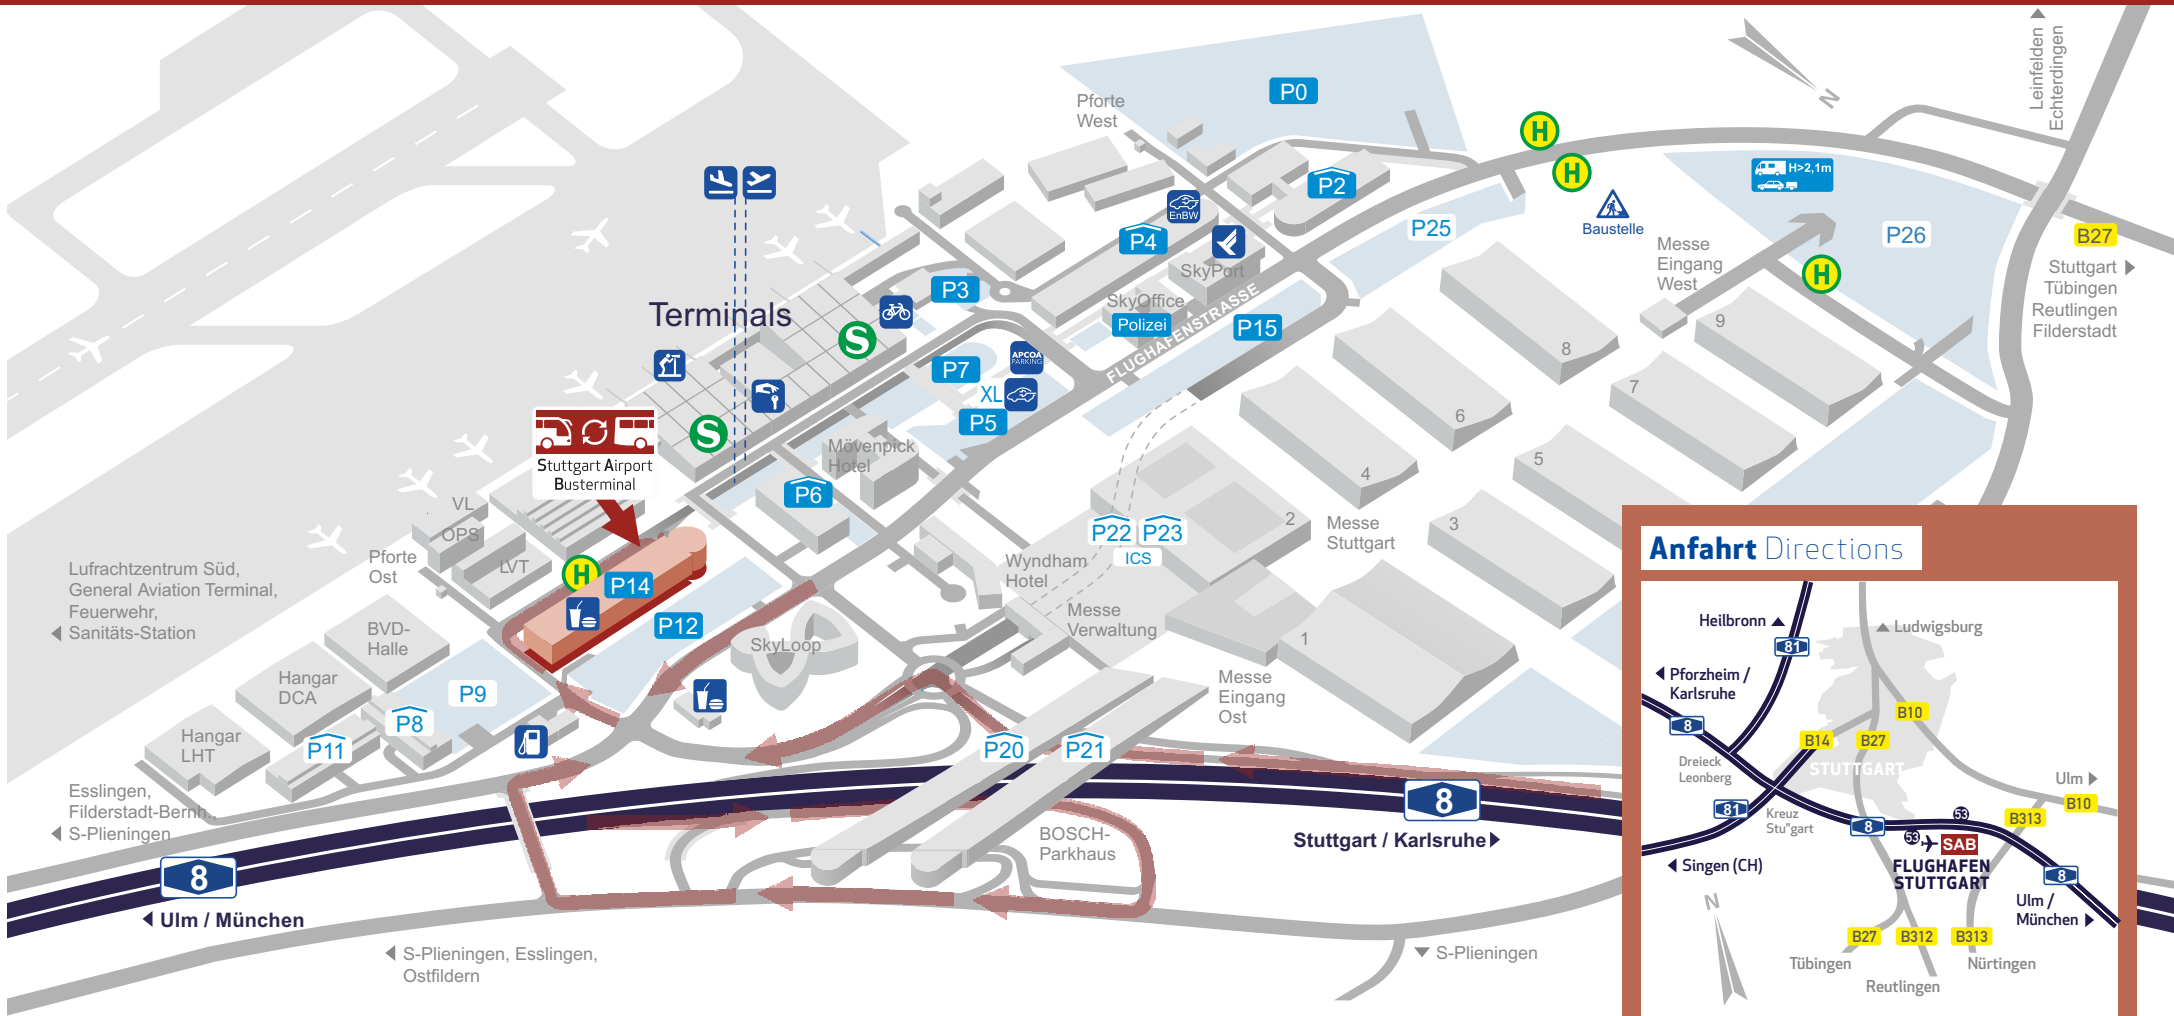

Stuttgart Airport Busterminal Anfahrt

Stuttgart Airport Busterminal
Fernbusse national, international
Flughafenzubringerbusse
Long-distance traffic national, international

Bushaltestelle Nah- und Regionalverkehr
Bus Stop Short-distance and regional traffic

S-Bahn
Subway

Parkplatz 24h geöffnet
Carpark open 24h

Ausweichparkplätze
(nur zeitweise in Betrieb)
Alternate parking
(temporarily in operation)

Abflugebene
Departure

Ankunsebene
Arrival

Besucherterrasse
Visitor's Terrace

Fahrradständer
Bike rack

Tankstelle
Petrol station

Gastronomie
Restaurant

Leitzentrale Parken Flughafen
Control center airport parking

Valet-Park-Service
Valet-Park-Service

Elektroladesäule in P4 (Ladekarte über www.enbw.com/ladekarte)
Charging station in P (Charging card by www.enbw.com/ladekarte)

Elektroladesäulen auf P5