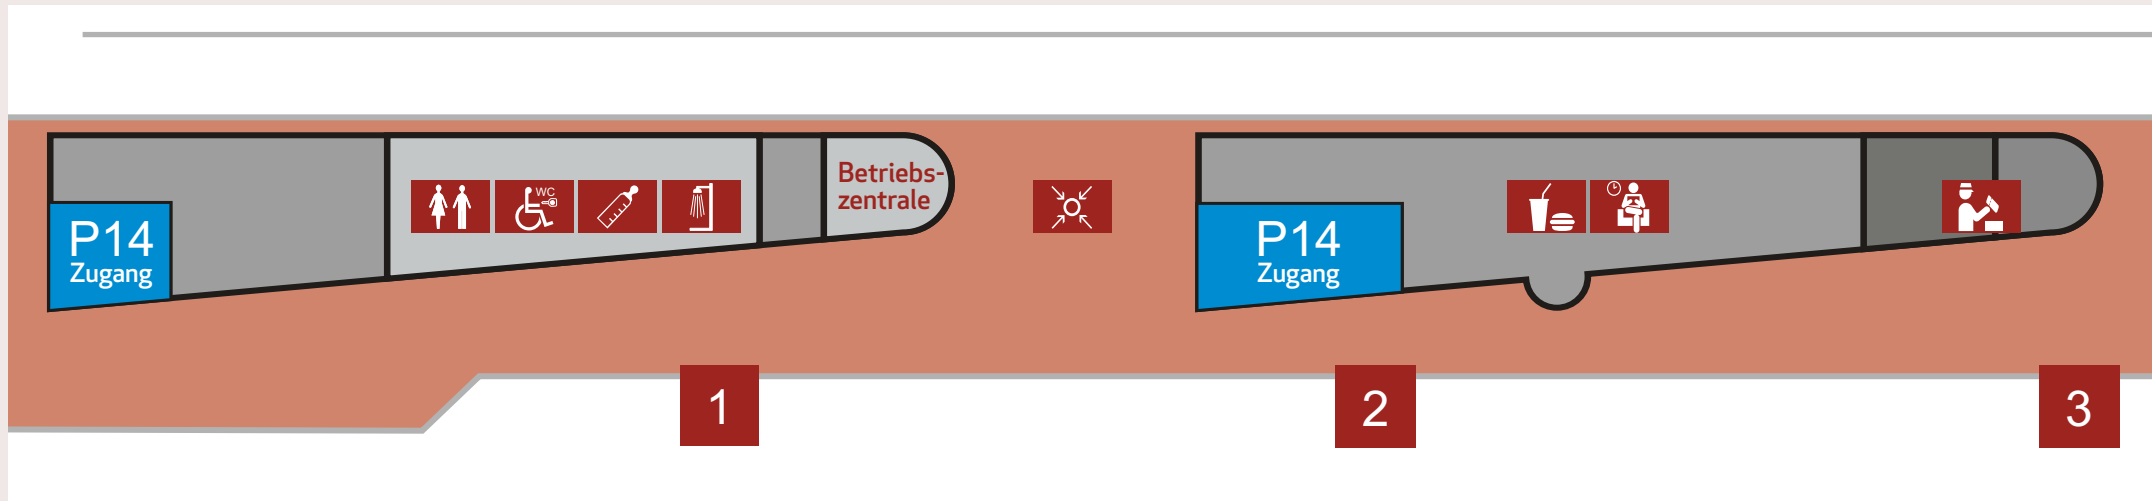

Fahrradständer
Bike rack

Tankstelle
Petrol station

Gastronomie
Restaurant

Leitzentrale Parken Flughafen
Control center airport parking

Valet-Park-Service
Valet-Park-Service

Elektroladesäule in P4 (Ladekarte über www.enbw.com/ladekarte)
Charging station in P (Charging card by www.enbw.com/ladekarte)

Elektroladesäulen auf P5

Stuttgart Airport Busterminal Detail

LEGENDE

-  Bussteig
-  Fußweg
-  Ticketservice
-  Warteraum
-  Treffpunkt
-  Imbiss
-  WC
-  WC Behinderte
-  Wickelraum
-  Dusche
-  Koordinaten NAVI:
N 48,69214° | 48° 41' 31,7"
E 9,19847° | 9° 11' 54,5"

Stuttgart Airport Busterminal Serviceinseln

LEGENDE

-  Bussteig
-  Fußweg
-  Ticketservice
-  Warteraum
-  Treffpunkt
-  Imbiss
-  WC
-  WC Behinderte
-  Wickelraum
-  Dusche
-  Koordinaten NAVI:
N 48,69214° | 48° 41' 31,7"
E 9,19847° | 9° 11' 54,5"