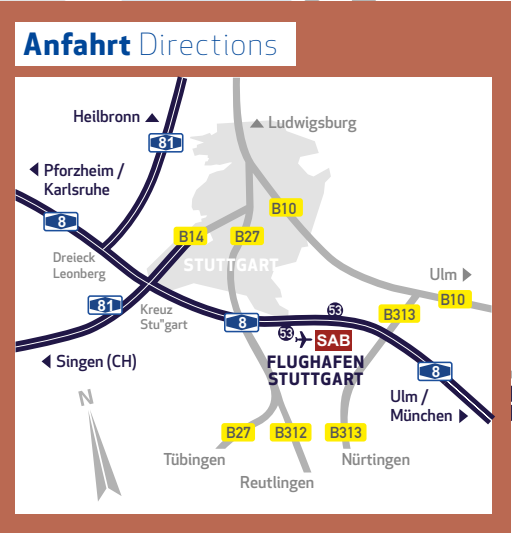

Stuttgart Airport Busterminal Anfahrt

Stuttgart Airport Busterminal
Fernbusse national, international
Flughafenzubringerbusse
Long-distance traffic national, international

Bushaltestelle Nah- und Regionalverkehr
Bus Stop Short-distance and regional traffic

S-Bahn
Subway

Parkplatz 24h geöffnet
Carpark open 24h

Ausweichparkplätze
(nur zeitweise in Betrieb)
Alternate parking
(temporarily in operation)

Abflugebene
Departure

Ankunsebene
Arrival

Besucherterrasse
Visitor's Terrace

Elektroladesäulen auf P5

Stuttgart Airport Busterminal Detail

LEGENDE

-  Bussteig
-  Fußweg
-  Ticketservice
-  Warteraum
-  Treffpunkt
-  Imbiss
-  WC
-  WC Behinderte
-  Wickelraum
-  Dusche
-  Koordinaten NAVI:
N 48,69214° | 48° 41' 31,7"
E 9,19847° | 9° 11' 54,5"

Stuttgart Airport Busterminal Serviceinseln

LEGENDE

-  Bussteig
-  Fußweg
-  Ticketservice
-  Warteraum
-  Treffpunkt
-  Imbiss
-  WC
-  WC Behinderte
-  Wickelraum
-  Dusche
-  Koordinaten NAVI:
N 48,69214° | 48° 41' 31,7"
E 9,19847° | 9° 11' 54,5"